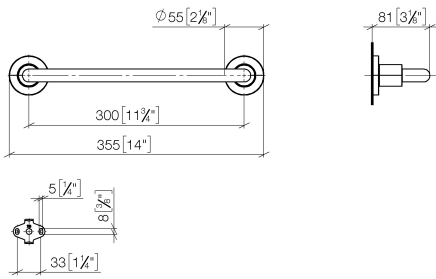

83 030 892

- gauge 300 mm
- width 355mm
- height 55 mm
- rosette Ø 55 mm
- 80mm projection

	Chrome	83 030 892-00
	Brushed Platinum	83 030 892-06
	Platinum	83 030 892-08
	Dark Chrome	83 030 892-19
	Brushed Durabronze (23kt Gold)	83 030 892-28
	Matte Black	83 030 892-33
	Brushed Champagne (22kt Gold)	83 030 892-46
	Champagne (22kt Gold)	83 030 892-47
	Brushed Chrome	83 030 892-93
	Brushed Dark Platinum	83 030 892-99

83 030 892

mm [inches]

Certificates

TÜV_B0358530023_ TÜV_B0358530023_

Dt. EN.

83 030 892

Parts for other finishes can be found here: Brushed Platinum

Spare parts list

No.	Item Number	Name	Quantity used	Delivery time
1	05 28 22 587 00-00	holder	1	10
2	08 17 89 505-00	holder	2	10
3	04 31 11 113 00 90	pin	2	2
4	09 30 11 046 90	disc	2	2
5	09 30 30 071 90	screw	2	2
6	05 17 20 739 00 90	fixing set	2	2