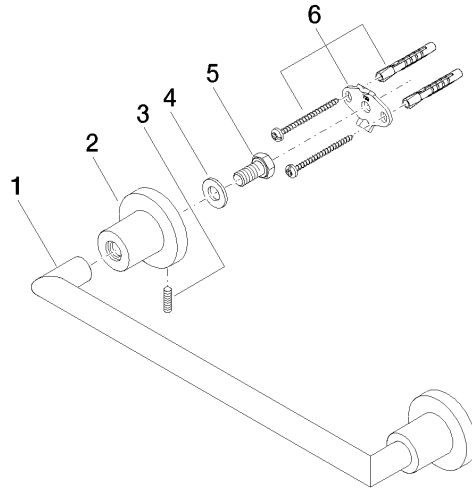

83 030 892

- gauge 300 mm
- width 355mm
- height 55 mm
- rosette Ø 55 mm
- 80mm projection

	Chrome	83 030 892-00
	Brushed Platinum	83 030 892-06
	Platinum	83 030 892-08
	Dark Chrome	83 030 892-19
	Brushed Durabronze (23kt Gold)	83 030 892-28
	Matte Black	83 030 892-33
	Brushed Champagne (22kt Gold)	83 030 892-46
	Champagne (22kt Gold)	83 030 892-47
	Brushed Chrome	83 030 892-93
	Brushed Dark Platinum	83 030 892-99

83 030 892

mm [inches]

Certificates

TÜV_B0358530023_ TÜV_B0358530023_

Dt. EN.

83 030 892

Parts for other finishes can be found here: Brushed Platinum

Spare parts list

No.	Item Number	Name	Quantity used	Delivery time
1	05 28 22 587 00-00	holder	1	10
2	08 17 89 505-00	holder	2	10
3	04 31 11 113 00 90	pin	2	2
4	09 30 11 046 90	disc	2	2
5	09 30 30 071 90	screw	2	2
6	05 17 20 739 00 90	fixing set	2	2